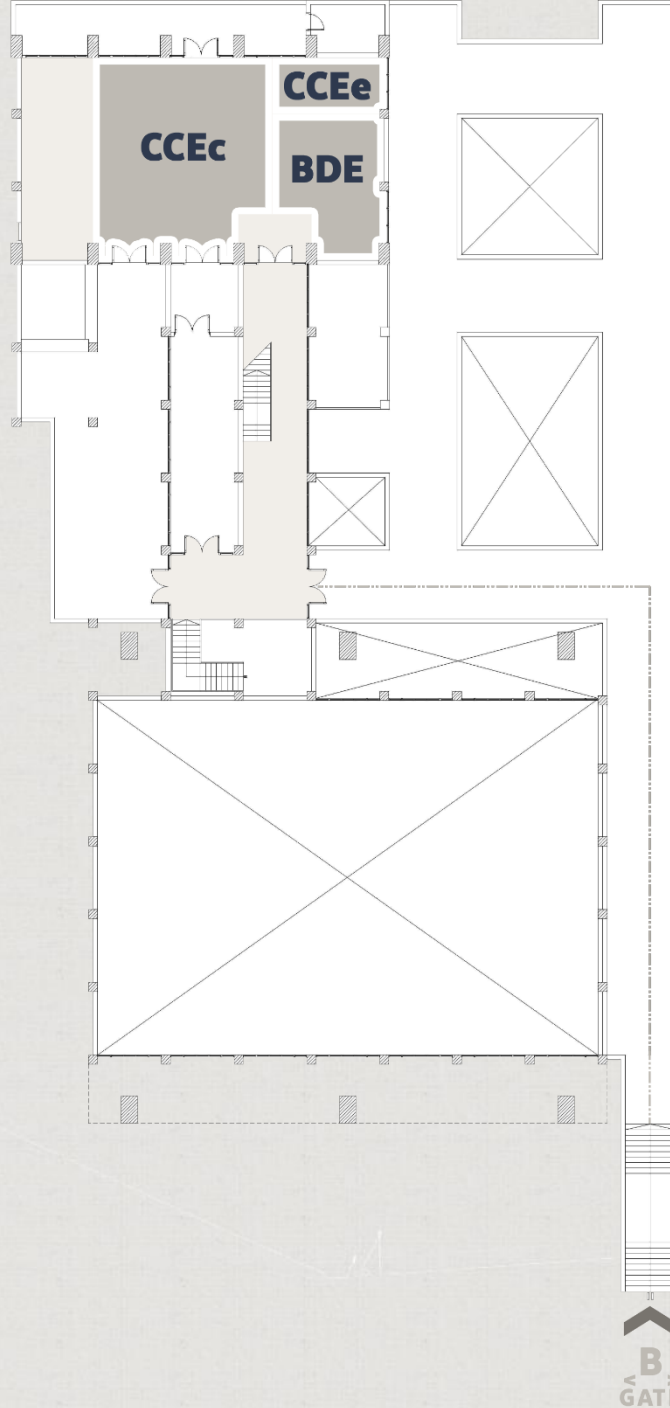

GPEX 4

توزيع البرامج التخصصية على قاعات العرض

شكل يوضح أماكن مداخل المعرض

البوابة	القاعة	البرامج التخصصية
A	مدخل صالة الألعاب الرياضية (GYM)	AET / CEM / STE / WEE
B	مدخل قاعة المؤتمرات	CCE / BDE
C	مدخل رعاية الشباب	AEM / EEE / IEM / MDE+MEE / PPS

GPEX 4

توزيع قاعات عرض البرامج في الدور الأرضي

GPEX 4

GPEX 4

توزيع قاعات عرض البرامج في الدور الأول

برجاء التعاون مع اللجنة المنظمة في إنجاح الدورة الرابعة للمعرض من خلال:

الالتزام بالبرنامج الزمني للمعرض

التأكيد بضرورة الالتزام بالقواعد المنظمة للمعرض