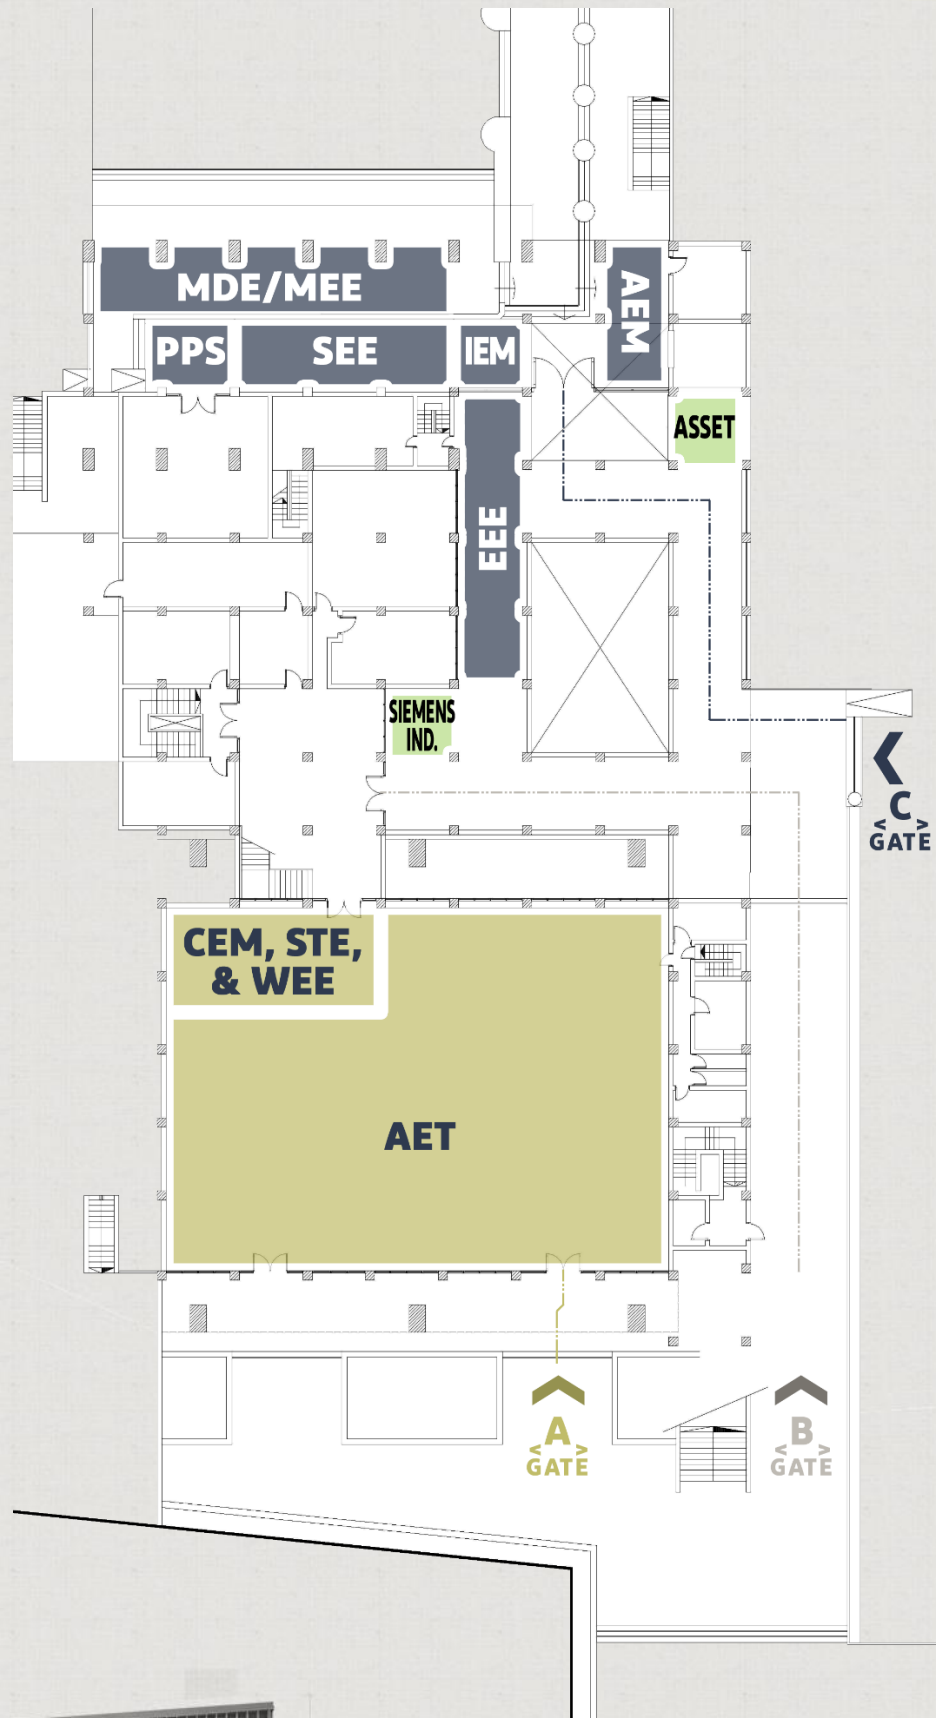

GPEX 4

توزيع البرامج التخصصية على قاعات العرض

شكل يوضح أماكن مداخل المعرض

البوابة	القاعة	البرامج التخصصية
A	مدخل صالة الألعاب الرياضية (GYM)	AET / CEM / STE / WEE
B	مدخل قاعة المؤتمرات	CCE / BDE
C	مدخل رعاية الشباب	AEM / EEE / IEM / MDE+MEE / PPS

GPEX 4

توزيع قاعات عرض البرامج في الدور الأرضي

GPEX 4

GPEX 4

توزيع قاعات عرض البرامج في الدور الأول

برجاء التعاون مع اللجنة المنظمة في إنجاح الدورة الرابعة للمعرض من خلال:

الالتزام بالبرنامج الزمني للمعرض

التأكيد بضرورة الالتزام بالقواعد المنظمة للمعرض