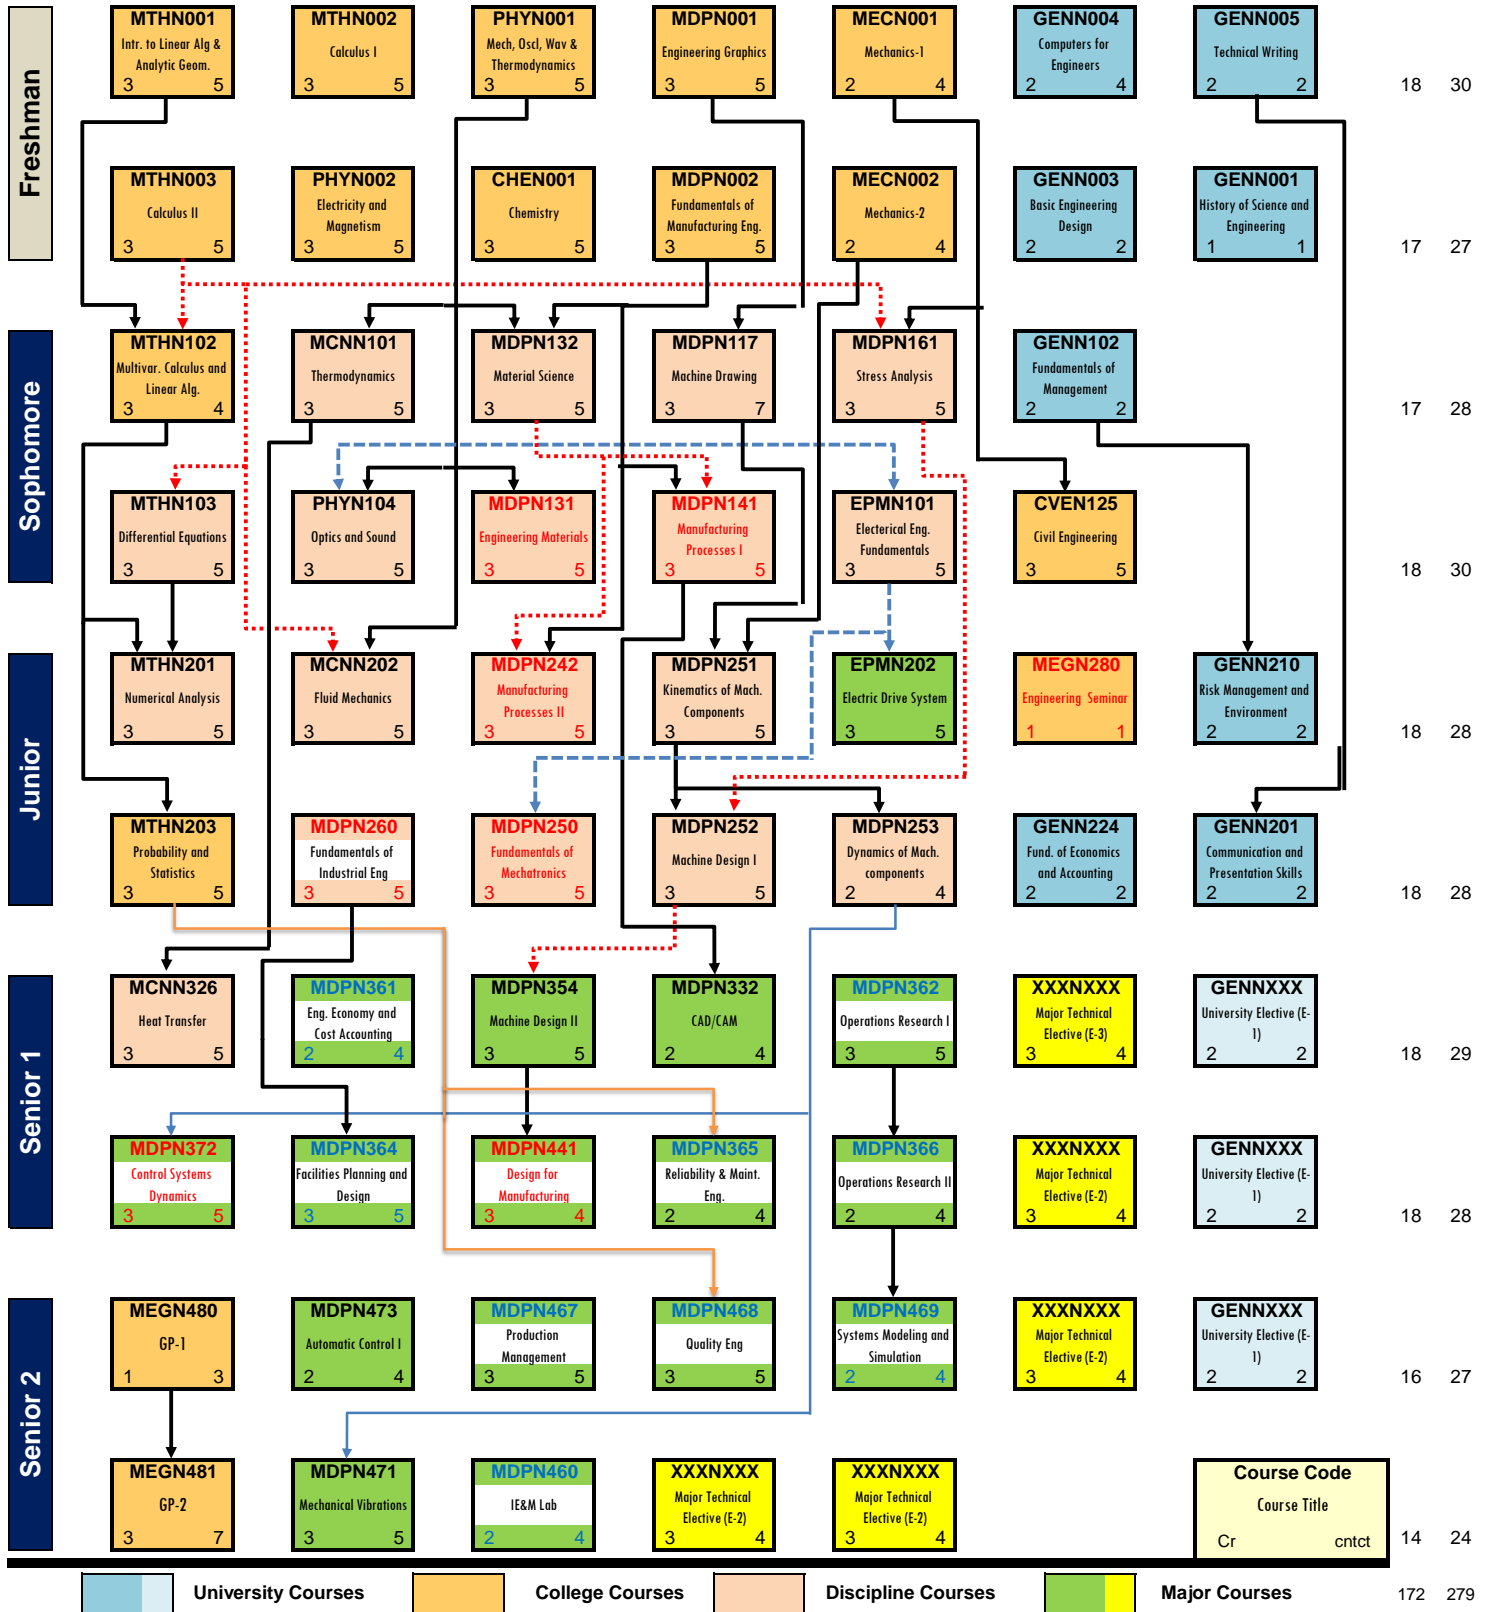

## Course Map - Industrial Engineering & Management (IEM) - 2018/2019

18 30  
17 27  
17 28  
18 30  
18 28  
18 28  
18 29  
18 28  
16 27  
14 24  
172 279  
cr cont